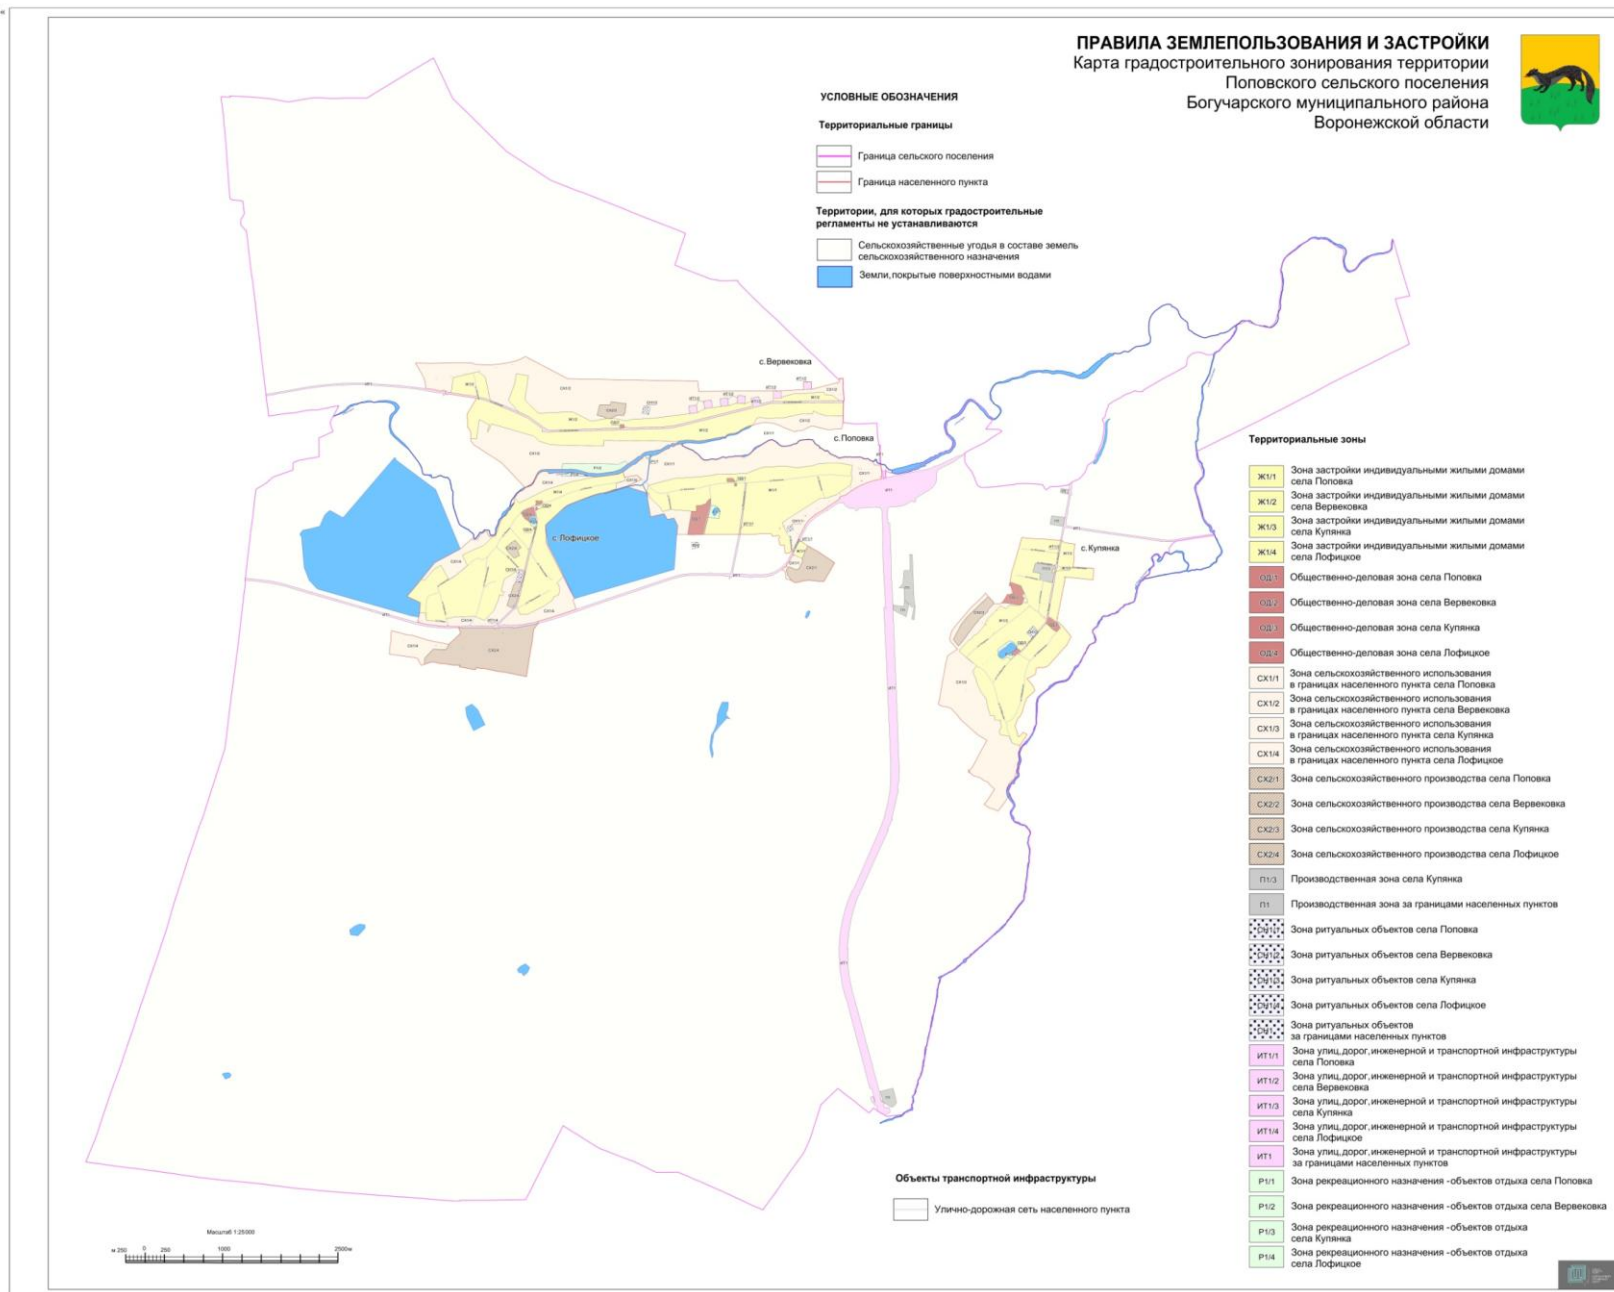

ПРАВИЛА ЗЕМЛЕПОЛЬЗОВАНИЯ И ЗАСТРОЙКИ

Карта градостроительного зонирования территории Поповского сельского поселения Богучарского муниципального района Воронежской области

ПРАВИЛА ЗЕМЛЕПОЛЬЗОВАНИЯ И ЗАСТРОЙКИ

Карта градостроительного зонирования с отображением зон с особыми условиями использования территории Поповского сельского поселения Богучарского муниципального района Воронежской области