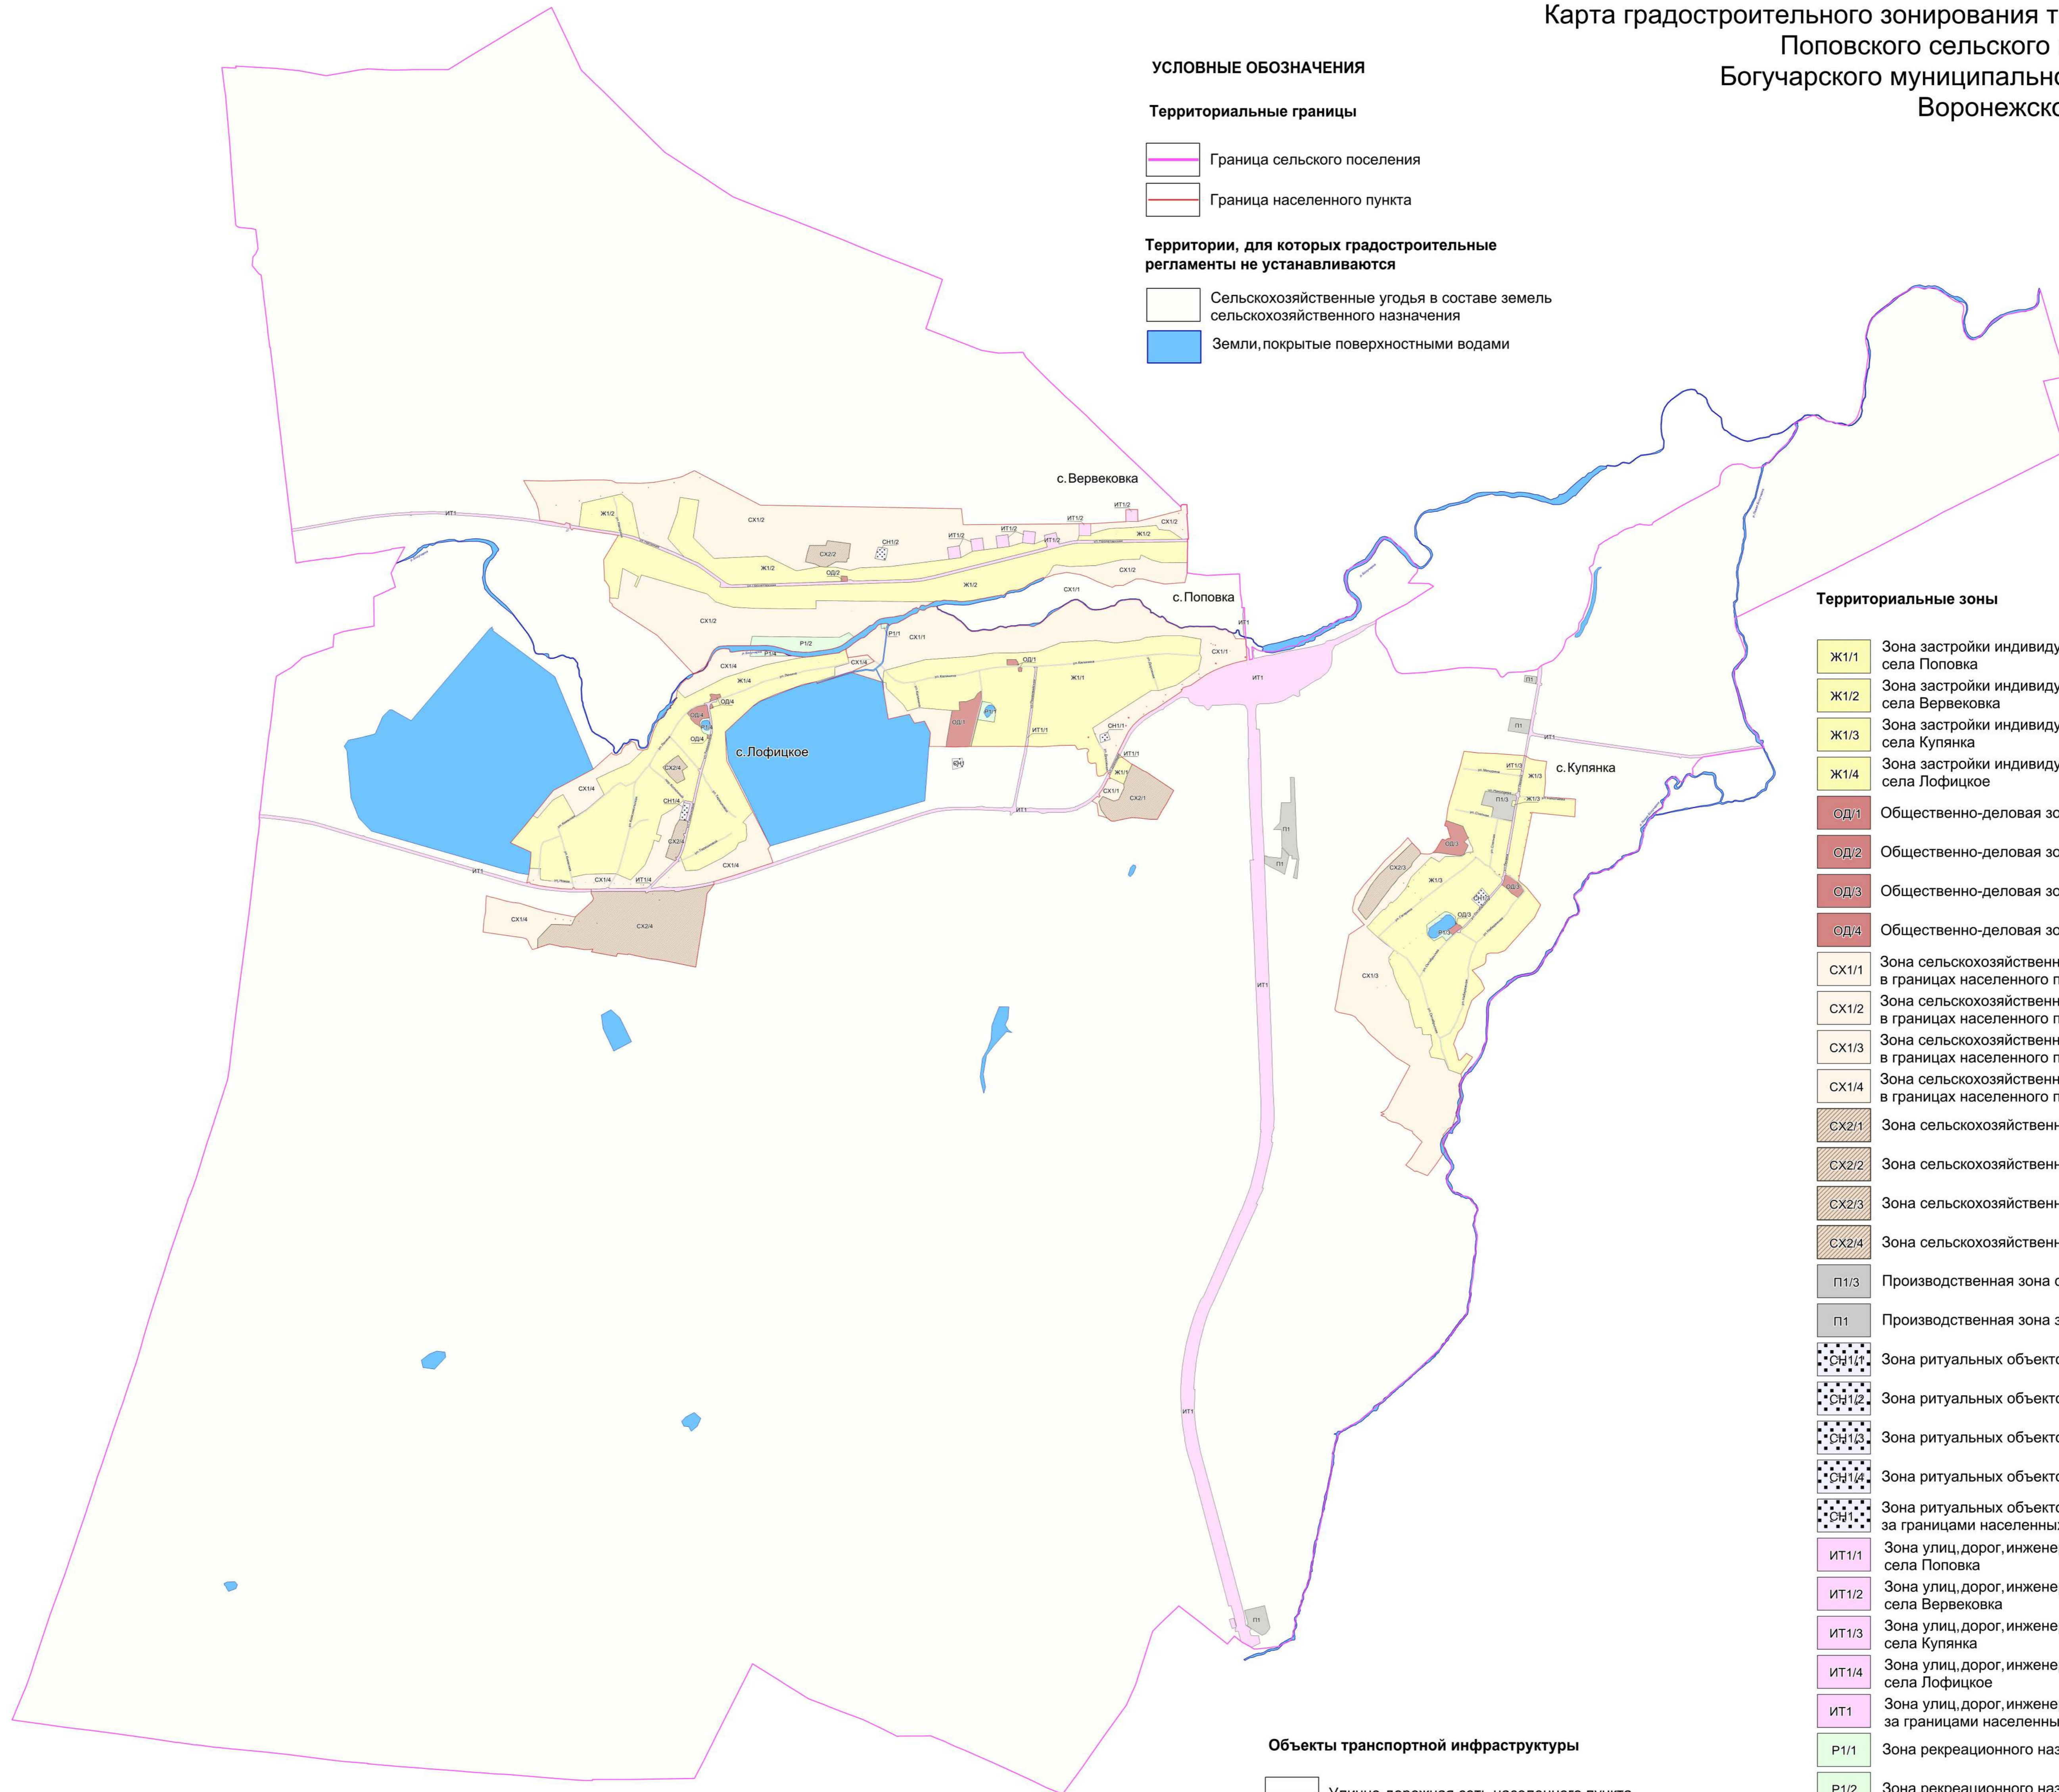

Объекты транспортной инфраструктуры

- Улично-дорожная сеть населенного пункта