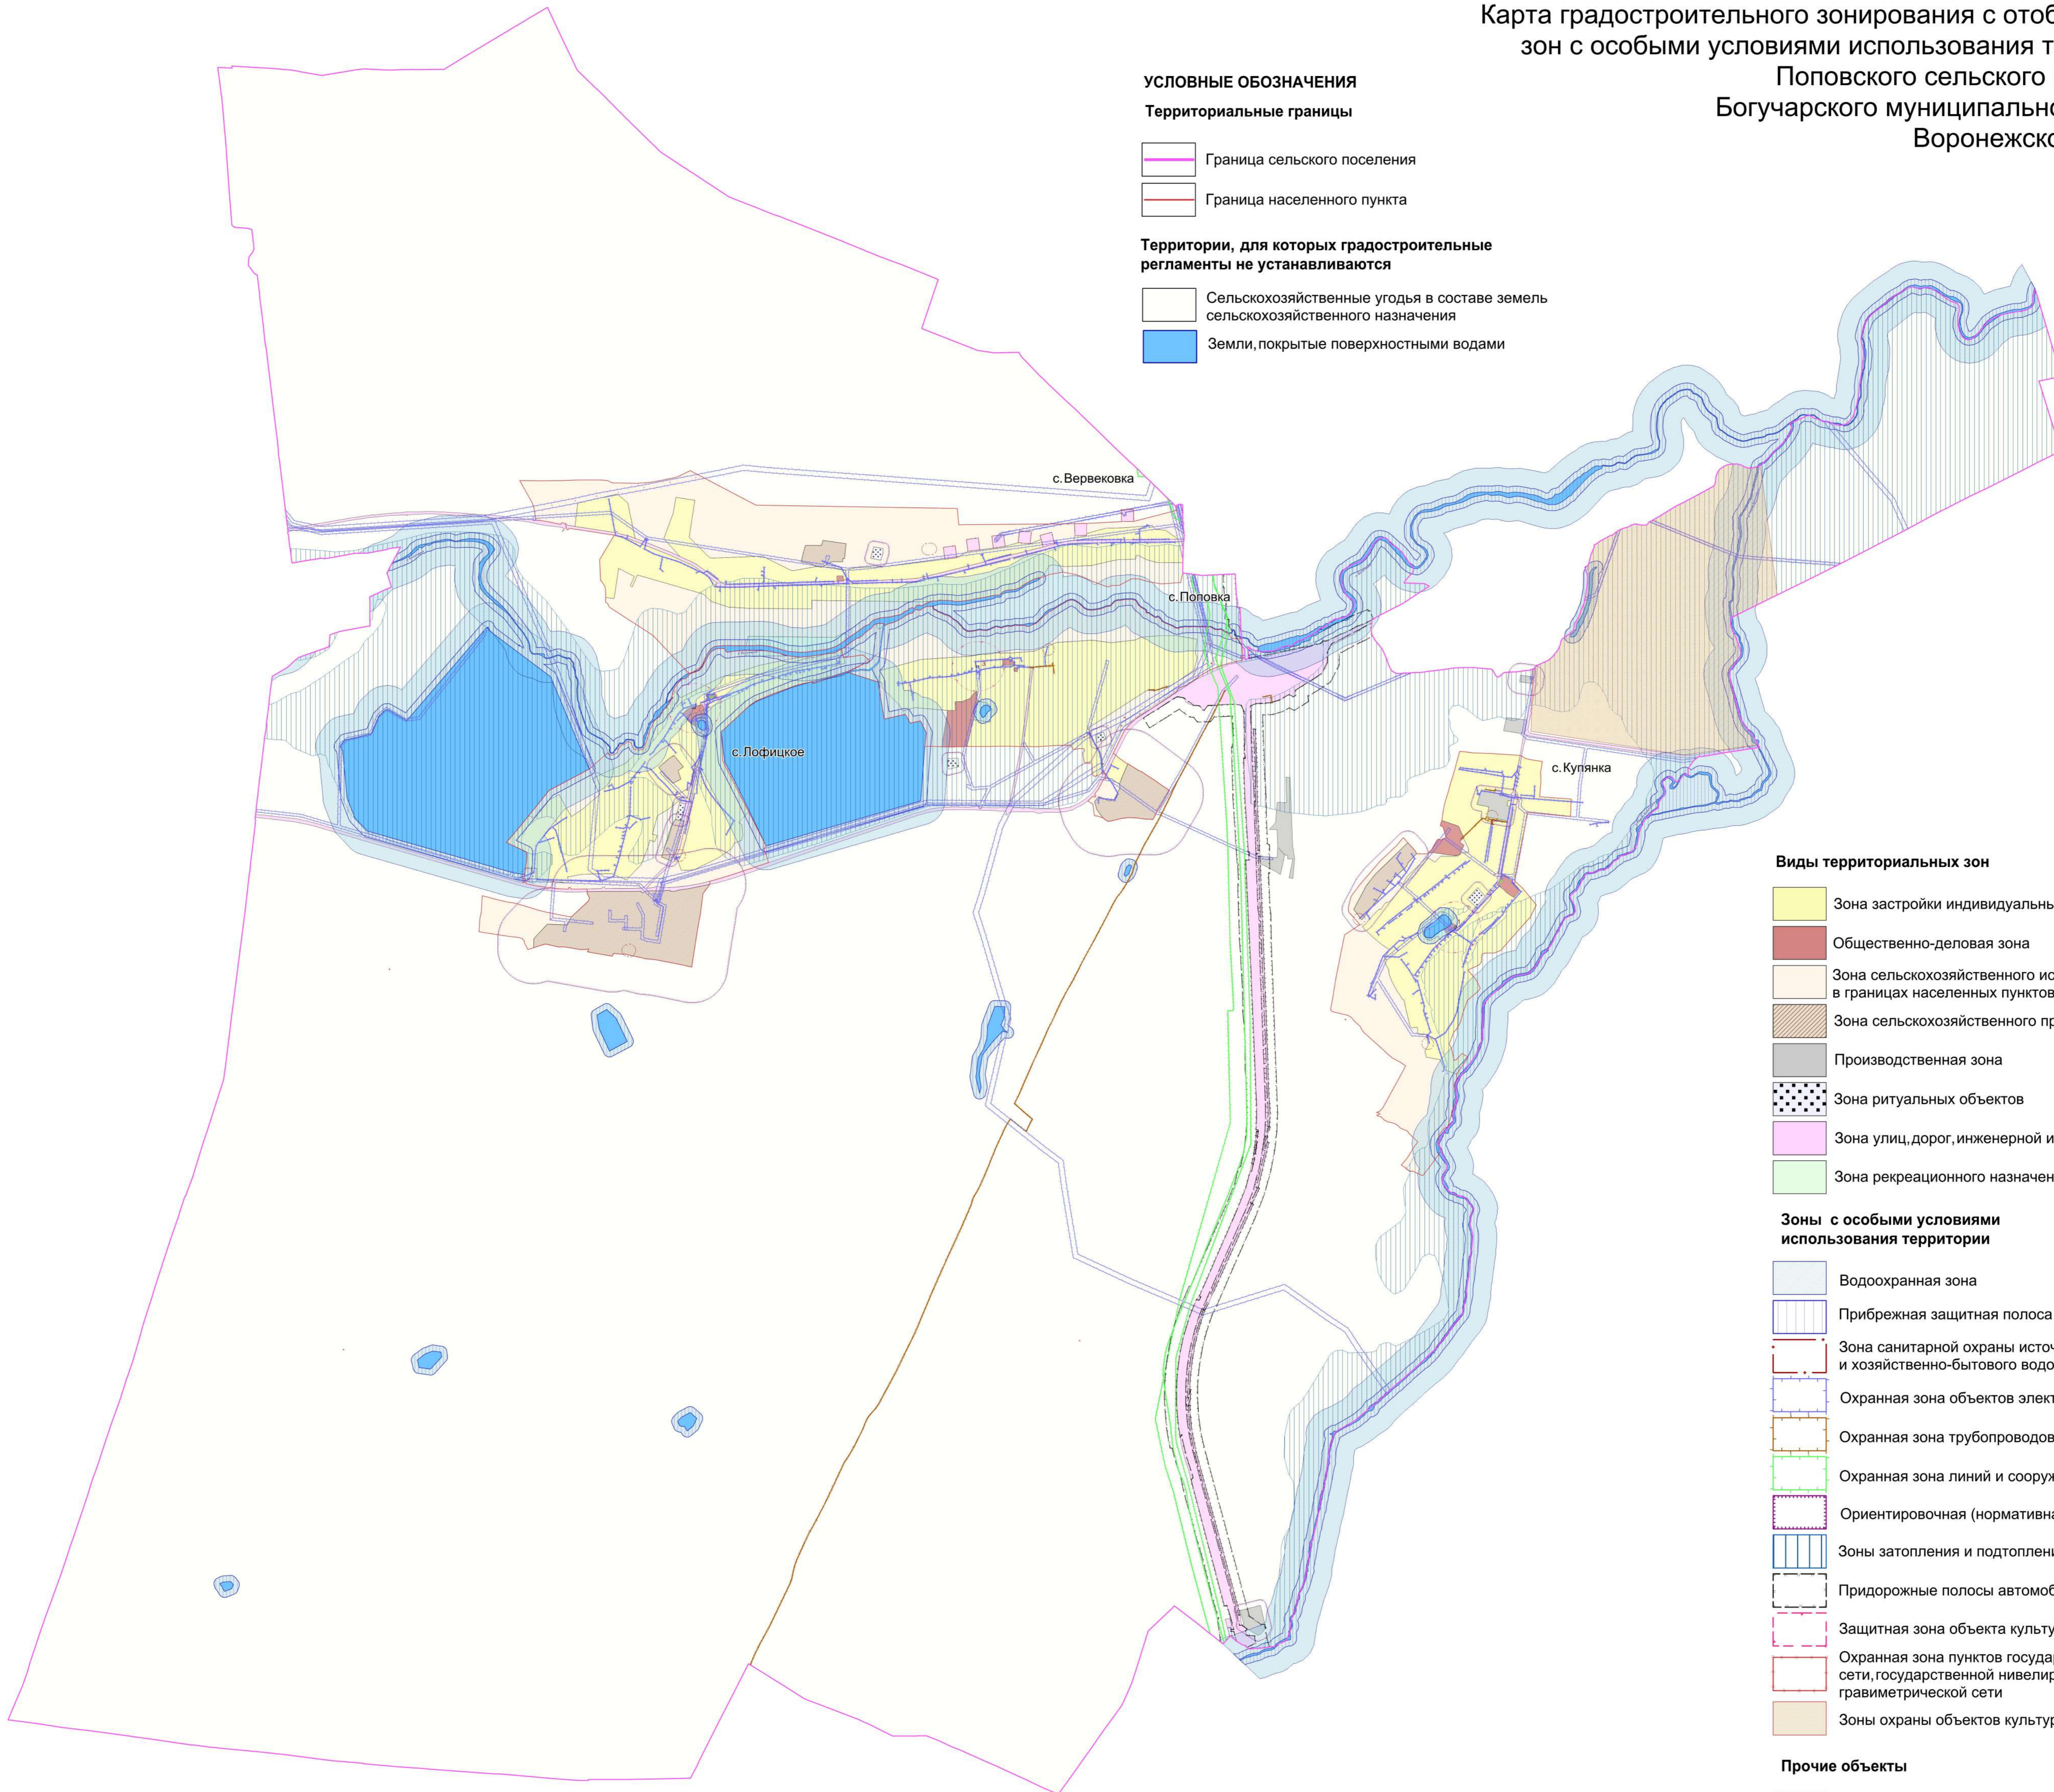

ПРАВИЛА ЗЕМЛЕПОЛЬЗОВАНИЯ И ЗАСТРОЙКИ

Карта градостроительного зонирования с отображением зон с особыми условиями использования территории Поповского сельского поселения Богучарского муниципального района Воронежской области

УСЛОВНЫЕ ОБОЗНАЧЕНИЯ

Территориальные границы

- Граница сельского поселения
- Граница населенного пункта

Территории, для которых градостроительные регламенты не устанавливаются

- Сельскохозяйственные угодья в составе земель сельскохозяйственного назначения
- Земли, покрытые поверхностными водами

Виды территориальных зон

- Зона застройки индивидуальными жилыми домами
- Общественно-деловая зона
- Зона сельскохозяйственного использования в границах населенных пунктов
- Зона сельскохозяйственного производства
- Производственная зона
- Зона ритуальных объектов
- Зона улиц, дорог, инженерной и транспортной инфраструктуры
- Зона рекреационного назначения - объектов отдыха

Зоны с особыми условиями использования территории

- Водоохранная зона
- Прибрежная защитная полоса
- Зона санитарной охраны источников питьевого и хозяйственно-бытового водоснабжения (первый пояс)
- Охранная зона объектов электроэнергетики
- Охранная зона трубопроводов
- Охранная зона линий и сооружений связи
- Ориентировочная (нормативная) санитарно-защитная зона
- Зоны затопления и подтопления
- Придорожные полосы автомобильных дорог
- Защитная зона объекта культурного наследия
- Охранная зона пунктов государственной геодезической сети, государственной нивелирной сети и государственной гравиметрической сети
- Зоны охраны объектов культурного наследия

Прочие объекты

- Объект культурного наследия